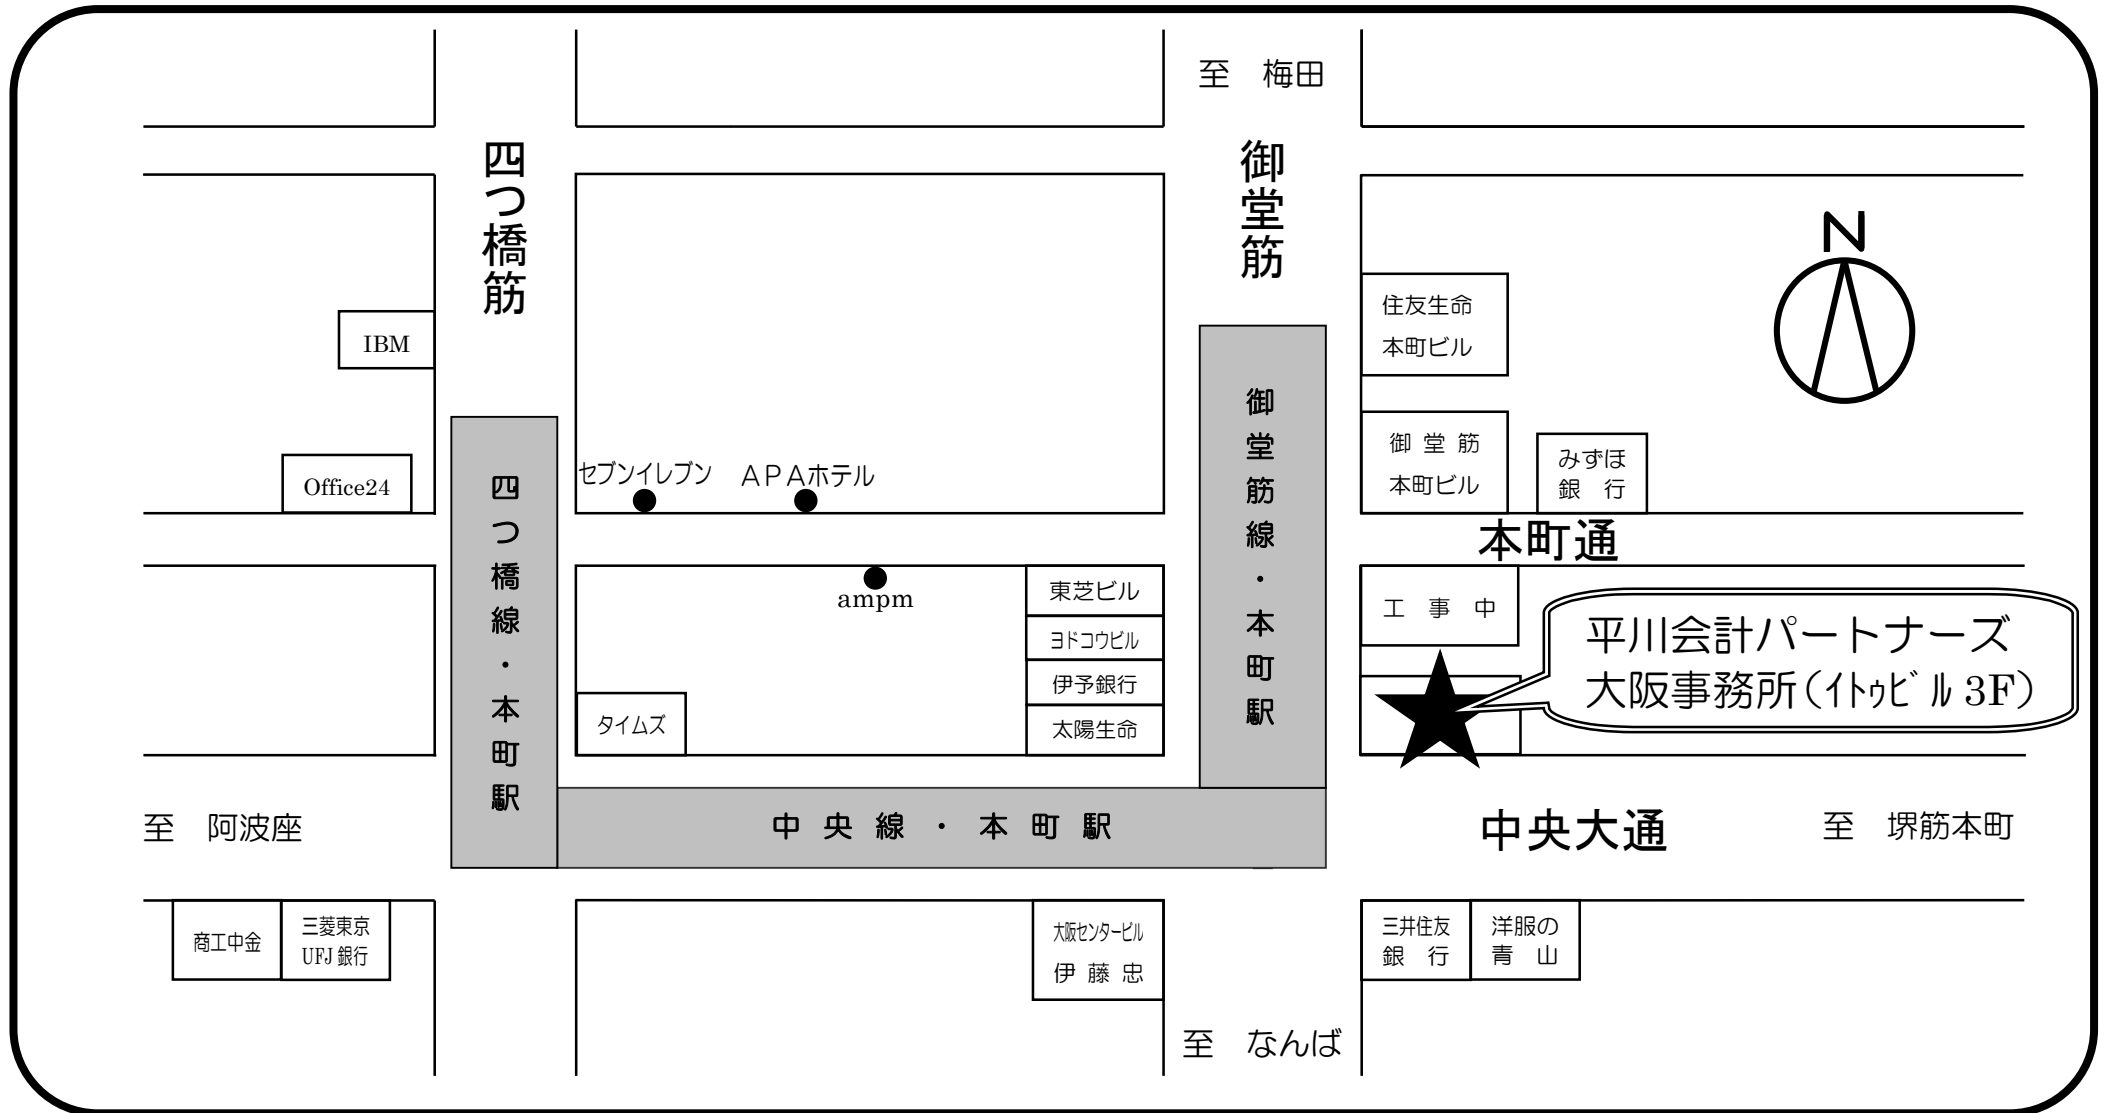

■ 税理士法人平川会計パートナーズ 大阪事務所 案内図 ■

<最寄駅からの道順>
 御堂筋線・中央線・四つ橋線の本町駅
「9番出口」よりお越してください。

住 所：〒541-0054 大阪市中央区南本町3-6-14 イトゥビル3F
 TEL：06-6282-1212 FAX：06-6282-1211